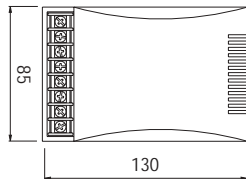

► CROSSOVER

CF 224

200 Watt max 4/8 Ω

∅ 130x85xh38 mm

■ CROSSOVER

■ 2 Vie per kit Chorus

■ 2 Way for kit Chorus

€ 53,00 cp. IVA esclusa

Potenza nominale 100 W

Impedenza nominale 4/8 Ω

Frequenza di taglio 900 Hz

Attenuazione 6/12 dB/oct

Altezza 38 mm

Fori di fissaggio 2 ∅ 4,2 / ∅ 7,3